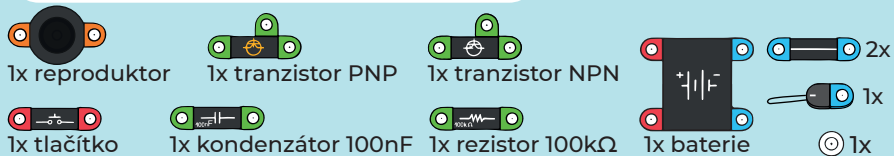

S60 MORSEOVA ABECEDA I.

Jednoduchý bzučák s tlačítkem k tréninku Morseovy abecedy. Jde o modifikované zapojení S40, kdy je volbou součástek dosažen charakteristický tón používaný pro příjem Morseových značek.