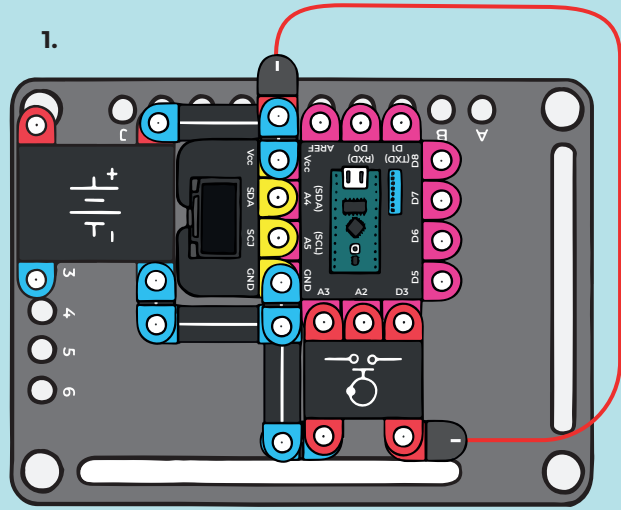

G60 PING PONG JEDEN HRÁČ

V předchozím projektu jste zjistili, jak sestavit herní konzoli pouze s joystickem. Protože ne vždy je po ruce protihráč, můžete si zahrát proti mikro počítači, který vám bude více než vyrovnaným soupeřem. Nezapomeňte zase přenastavit přepínače podle obrázku 2.

1.